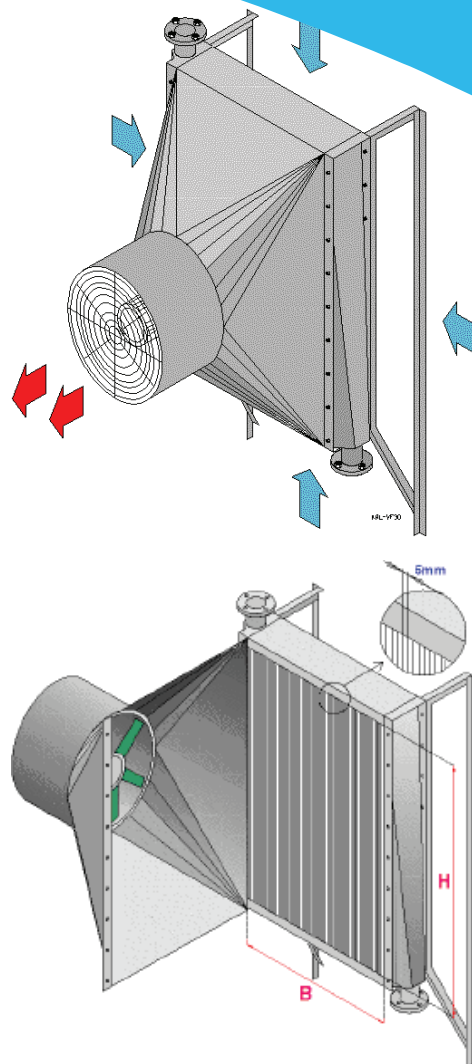

Высокая производительность

Мощность обогревателей имеет большое значение для быстрого и эффективного отопления помещения, особенно в зимние месяцы. Наибольшего обогрева можно добиться при чистых калориферах. Поэтому важным фактором является простота мойки оборудования. Конструкция калорифера, а именно толщина всех его сегментов в 1 мм, позволяет производить любую очистку, не повреждая при этом его элементов.

Равномерное распределение тепла

Каждый калорифер оснащен двигателем мощностью 0,3 кВт и пропеллером для равномерного распределения теплого воздуха в зале. Калорифер монтируется при помощи штатива, который крепится к стене и упирается в пол. Таким образом, основная нагрузка переносится со стены на пол. Расстояние между стеной и калорифером - 40 см.

ЧП «АЛВАРИС»

211440, г. Новополоцк, ул. Я. Коласа 20а, п.2;
Республика Беларусь

Тел/факс: +375 17 210 63 64 GSM: +375 33 384 24 42

e-mail: dacs@alvaris.by сайт: <http://www.alvaris.by/>

Чистка

Передняя часть калорифера свободно открывается; расстояние между вертикально расположенными сегментами – 5 мм. Это обеспечивает лёгкий доступ ко всем элементам при чистке и мойке.